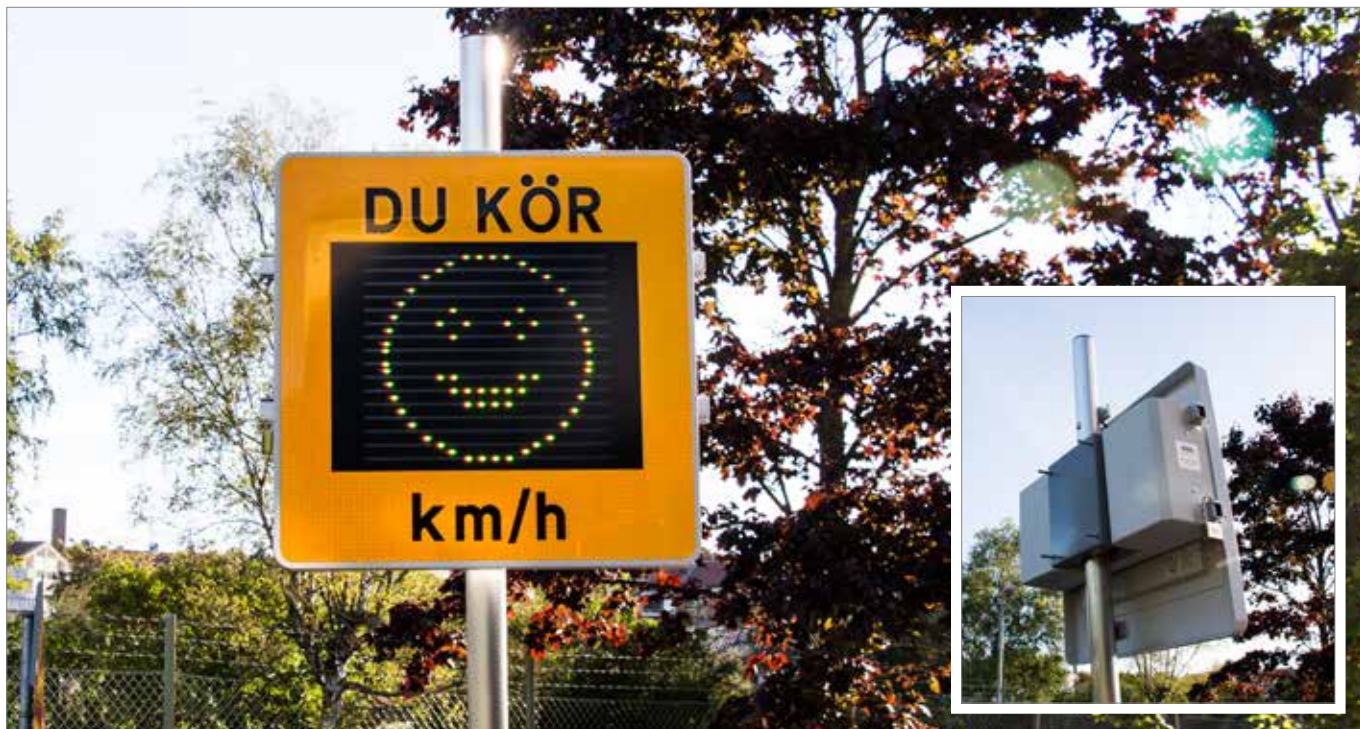

Hastighetsdisplay GR36 CL

Lättmonterad hastighetsdisplay för ökad trafiksäkerhet

Kompakt och kostnadseffektiv hastighetsdisplay som visar hastighet, symboler och textmeddelanden vid olika hastighets intervaller. Meddelanden och hastighet kan visas i färgerna grön, gul och röd.

Perfekt för att informera inkommande trafik om sin aktuella hastighet vid t.ex. skolor, industriområdet och vägarbetsplatser.

Teknisk specifikation	
Storlek	620x620 mm
Teckenhöjd i display	320 mm
Vikt	4 kg
Strömförsörjning	12 V batteri, solcell, nätaggregat 230 V
Strömförbrukning	Max 1,5 A
Drifttid, Standardbatteri	ca. 2 veckor
Arbetstemperatur	-20° till +60°
Microvågsdetektor	24,125 GHz/5 mW (Doppler-radar)
Mätbar fart	3-255 km/h
Tillförlitlighet	+/- 3%
Läsavstånd	Personbil 80 m, Lastbil 100 m
Inkapsling	IP66

Hastighetsdisplayen kan levereras med inbyggda batterier, solcellspanel, 230 volts nätaggregat eller som portabel display med batterivagn.

Portabel display med batterivagn.