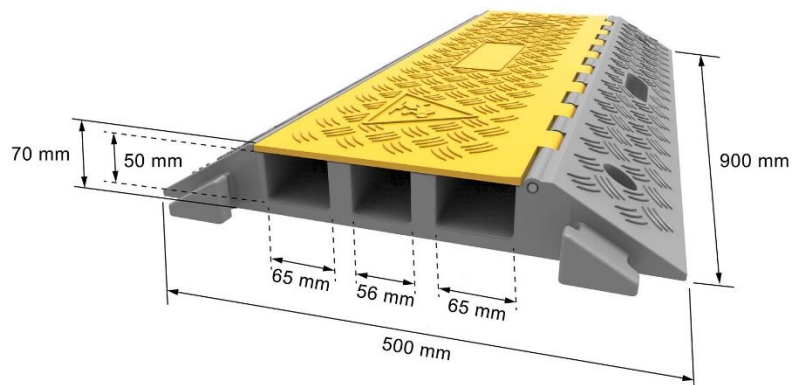

Kabelbrygga med lock 3 kanaler

Produktbeskrivning

Denna kabelbrygga med tre kanaler skyddar effektivt kablar och slangar i miljöer med trafik, gångtrafikanter och cyklister. Den robusta konstruktionen klarar hård belastning och minskar risken för både kabelskador och olyckor. Ovanpå finns en anti-halkyta som ger extra säkerhet för alla som passerar. På ena sidan finns även ett handtag för enkel förflyttning. Fungerar utmärkt i industri, -lager, - och utomhusmiljöer.

Mått på kanalerna:

- Kanal 1: 65 × 50 mm
- Kanal 2: 56 × 50 mm
- Kanal 3: 65 × 50 mm

Teknisk data	
Mått	900x500x70 mm
Material	Återvunnet gummi
Fäste	Kan förankras vid behov (4 fästpunkter)
Nettovikt	17,3 kg
Axeltryck	Klarar axeltryck upp till 30 ton